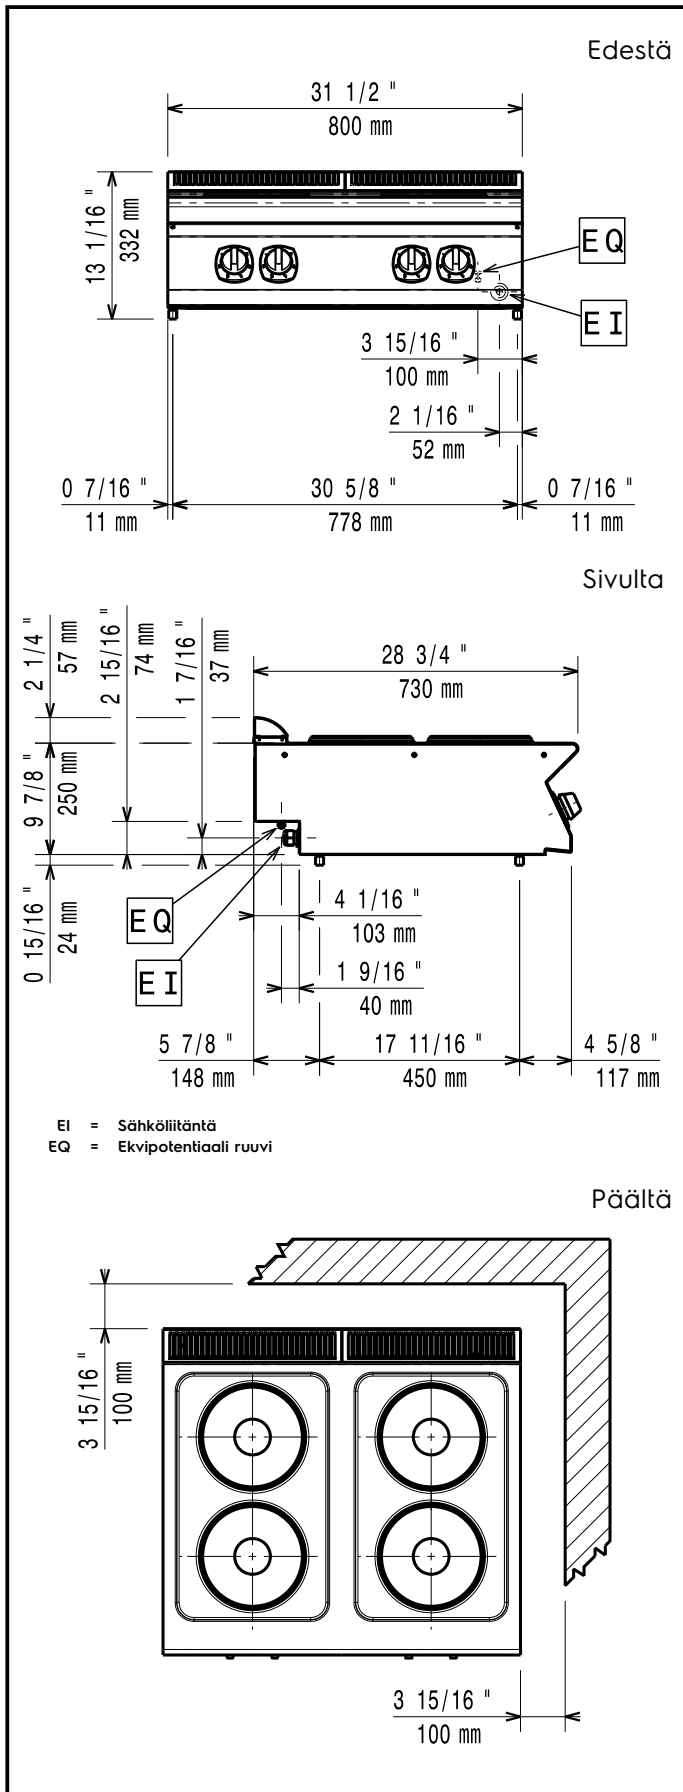

Ravintolalaitteet 700XP Sähköliesi, 4-pyöreää levyä, pöytämalli 800 mm

KAPPALE # _____

MALLI # _____

NIMI # _____

SIS # _____

AIA # _____

371015 (E7ECEH4R00)

SÄHKÖLIESI 4-PYÖREÄÄ
LEVYÄ PÖYTÄM. 800MM

Lyhyt spesifikaatio

Kapp. Nro.

700 XP laitesarja sisältää yli 100 mallia, jotka ovat suunniteltu takaamaan korkeimman tuottavuuden, luotettavuuden, ergonomian sekä energiansäästön. Sarjan ominaispiirteenä on, että kaikki laitteet ovat 730 mm syviä ja leveysvaihtoehtoina on 400 mm, 800 mm tai 1200 mm.

Sarjassa on paljon energiatehokkuuteen ja ympäristöystävällisyyteen liittyviä ratkaisuja ja laitteet ovat valmistettu laadukkaasta ruostumattomasta teräksestä.

Ominaisuudet

- Laitte voidaan asentaa joko pöydän tai rst-jalustan päälle tai seläkkäin.
- Neljä 2,6 kW:n valurautalevyä on hermeettisesti kiinnitetty yksiosaiseen tasoon.
- Käyttösäätimet ovat suunniteltu tiiviiksi estäen veden pääsyn laitteeseen.
- IPX4-vesisuojaus.
- Soveltuu työtasolle asennettavaksi.

HYVÄKSYNTÄ: _____

Sähkö

Jännite:	380-400 V/3 ph/50-60 Hz
Kokonaisteho:	10.4 kW

Avaintieto

Ulkomitat, leveys:	800 mm
Ulkomitat, syvyys:	730 mm
Ulkomitat, korkeus:	250 mm
Nettopaino:	40 kg
Sertifiointi ryhmä:	EH74T
Etulevyjen teho:	2.6 - 2.6 kW
Takalevyjen teho:	2.6 - 2.6 kW
Etulevyjen koko:	Ø 230 Ø 230
Takalevyjen koko:	Ø 230 Ø 230